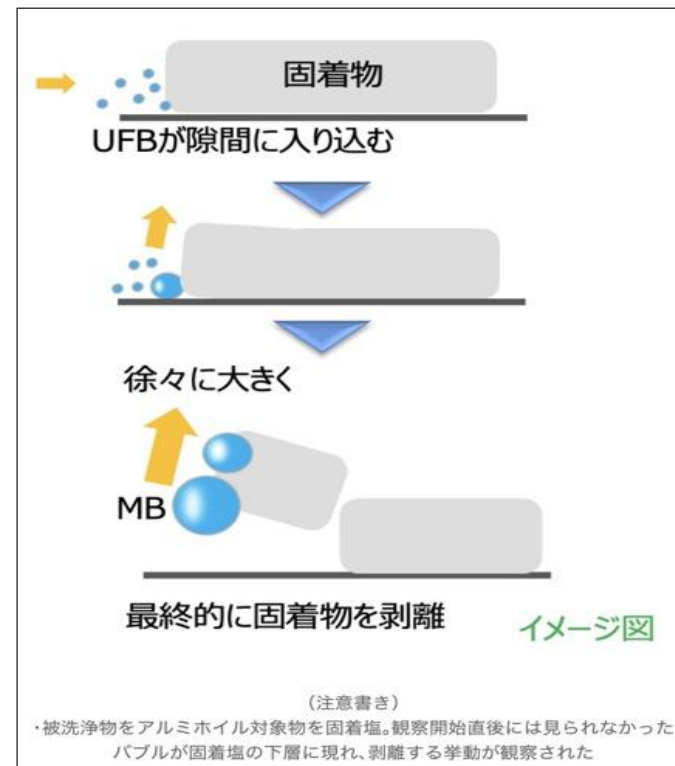

After

◎色はホワイト・アイボリー・ライトグレー・ブラウン・ブラックがございます。

ウルトラファインバブル数計測結果 2,821万個/1cc

ウルトラファインバブル

微細な泡の力で汚れを浮かして洗浄
さらに、肌のうるおいを保持する

回転アダプター

360° 回転のアダプターは
シャワーの方向を安定させ
快適なシャワータイムを実現
同時に盗難抑制効果の接続方法

同時に節水効果も実現

■使用前の保持率を100%とした場合の使用直後と使用5分後の水分保持率
→水道水は、5分後の保持率で使用前と変わらなくなりウルトラファインバブル水は139%を維持している

ウルトラファインバブルの洗浄メカニズム

施工実績

合計 47,834台 746件 (2023年12月現在)

施工実績

件数

■北海道 ■東北 ■関東 ■中部 ■近畿 ■四国 ■中国 ■九州 ■沖縄

部屋数