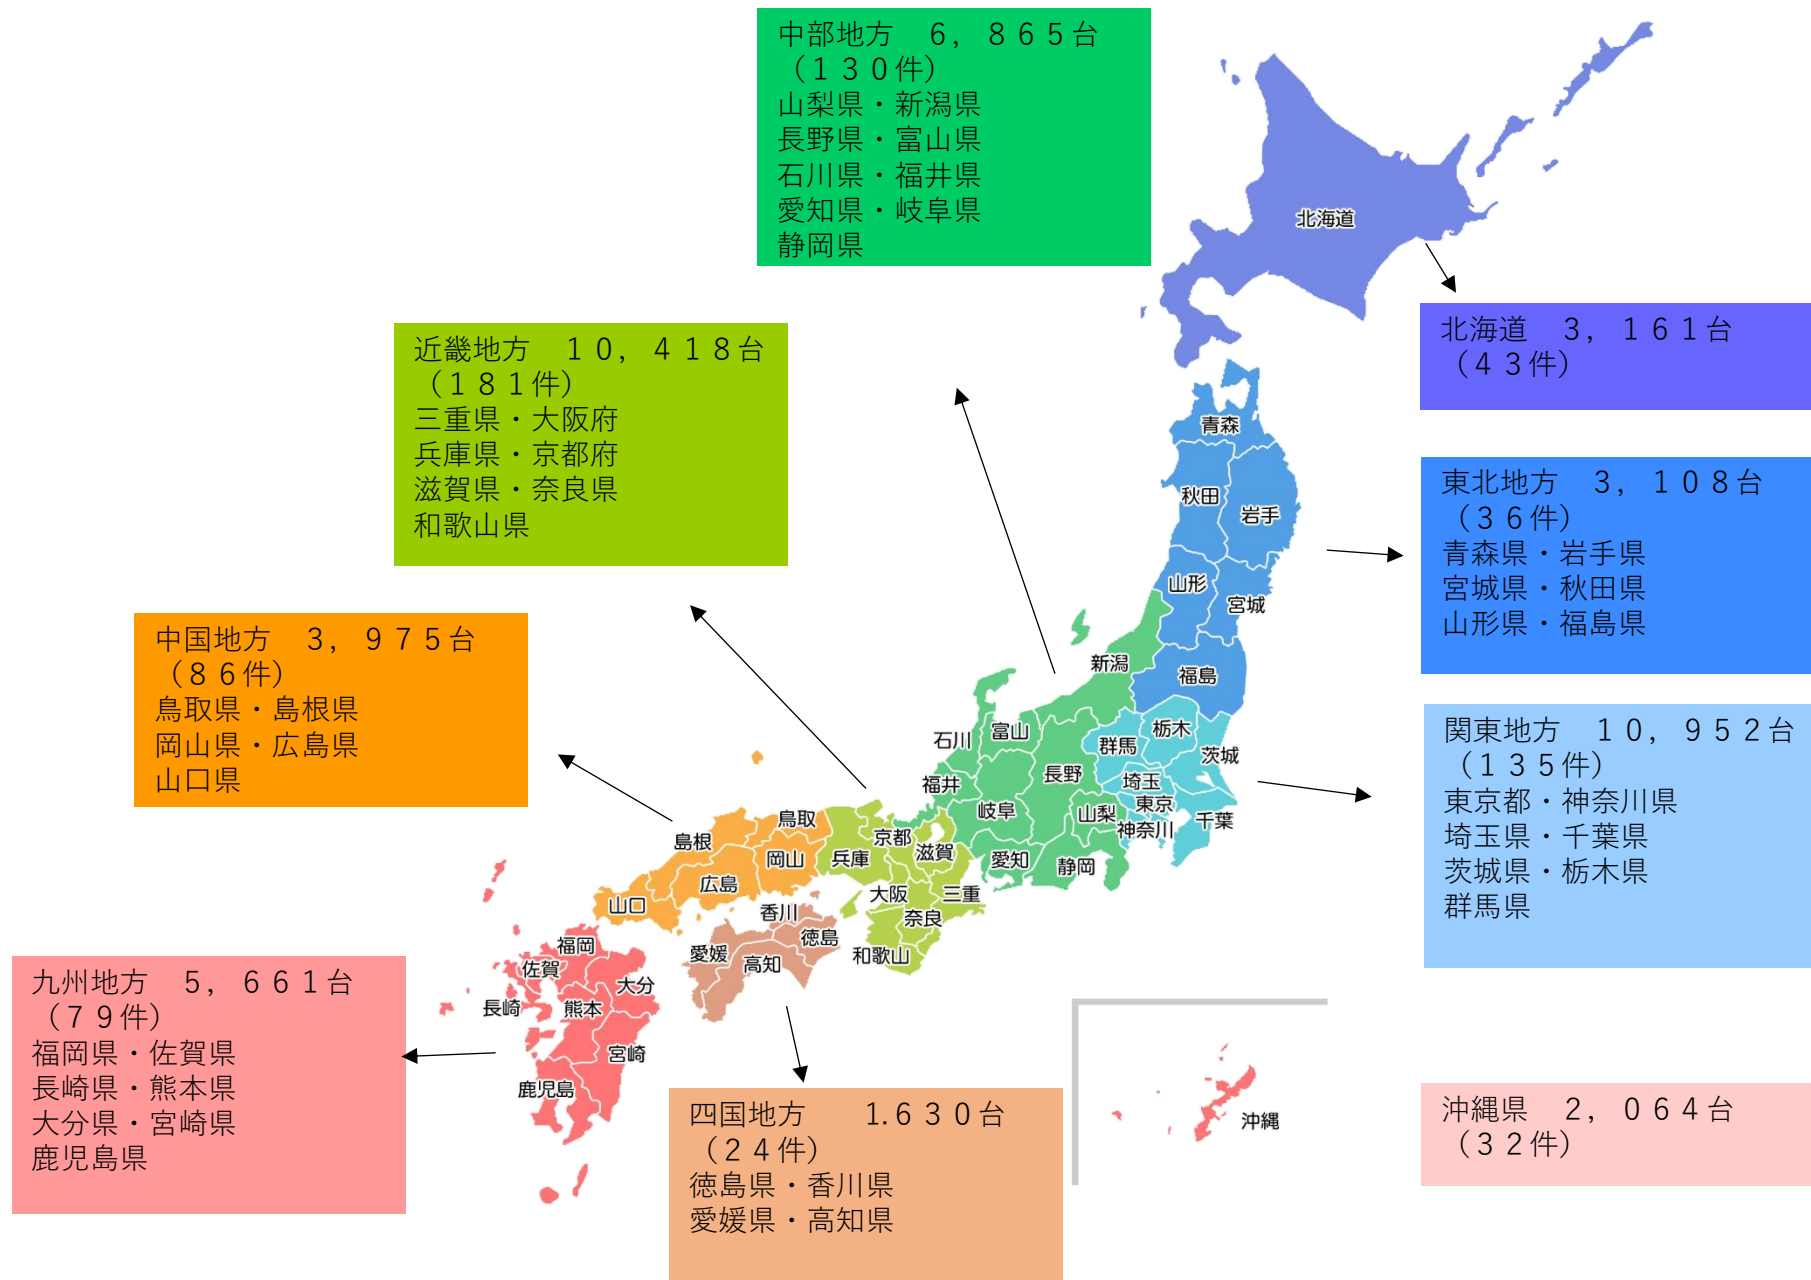

After

◎色はホワイト・アイボリー・ライトグレー・ブラウン・ブラックがございます。

ウルトラファインバブル数計測結果 2,821万個/1cc

ウルトラファインバブル

微細な泡の力で汚れを浮かして洗浄
さらに、肌のうるおいを保持する

回転アダプター

360° 回転のアダプターは
シャワーの方向を安定させ
快適なシャワータイムを実現
同時に盗難抑制効果の接続方法

同時に節水効果も実現

■使用前の保持率を100%とした場合の使用直後と使用5分後の水分保持率
→水道水は、5分後の保持率で使用前と変わらなくなりウルトラファインバブル水は139%を維持している

ウルトラファインバブルの洗浄メカニズム

施工実績

合計 47,834台 746件 (2023年12月現在)

施工実績

件数

■北海道 ■東北 ■関東 ■中部 ■近畿 ■四国 ■中国 ■九州 ■沖縄

部屋数