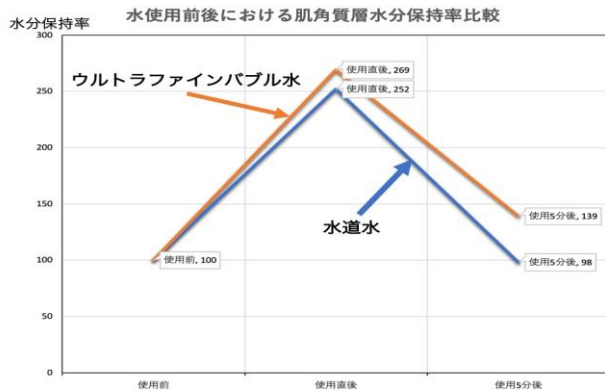

After

◎色はホワイト・アイボリー・ライトグレー・ブラウン・ブラックがございます。

ウルトラファインバブル数計測結果 2,821万個/1cc

ウルトラファインバブル

微細な泡の力で汚れを浮かして洗浄
さらに、肌のうるおいを保持する

回転アダプター

360° 回転のアダプターは
シャワーの方向を安定させ
快適なシャワータイムを実現
同時に盗難抑制効果の接続方法

同時に節水効果も実現

■使用前の保持率を100%とした場合の使用直後と使用5分後の水分保持率
→水道水は、5分後の保持率で使用前と変わらなくなりウルトラファインバブル水は139%を維持している

ウルトラファインバブルの洗浄メカニズム

施工実績

合計 47,834台 746件 (2023年12月現在)

施工実績

件数

■北海道 ■東北 ■関東 ■中部 ■近畿 ■四国 ■中国 ■九州 ■沖縄

部屋数