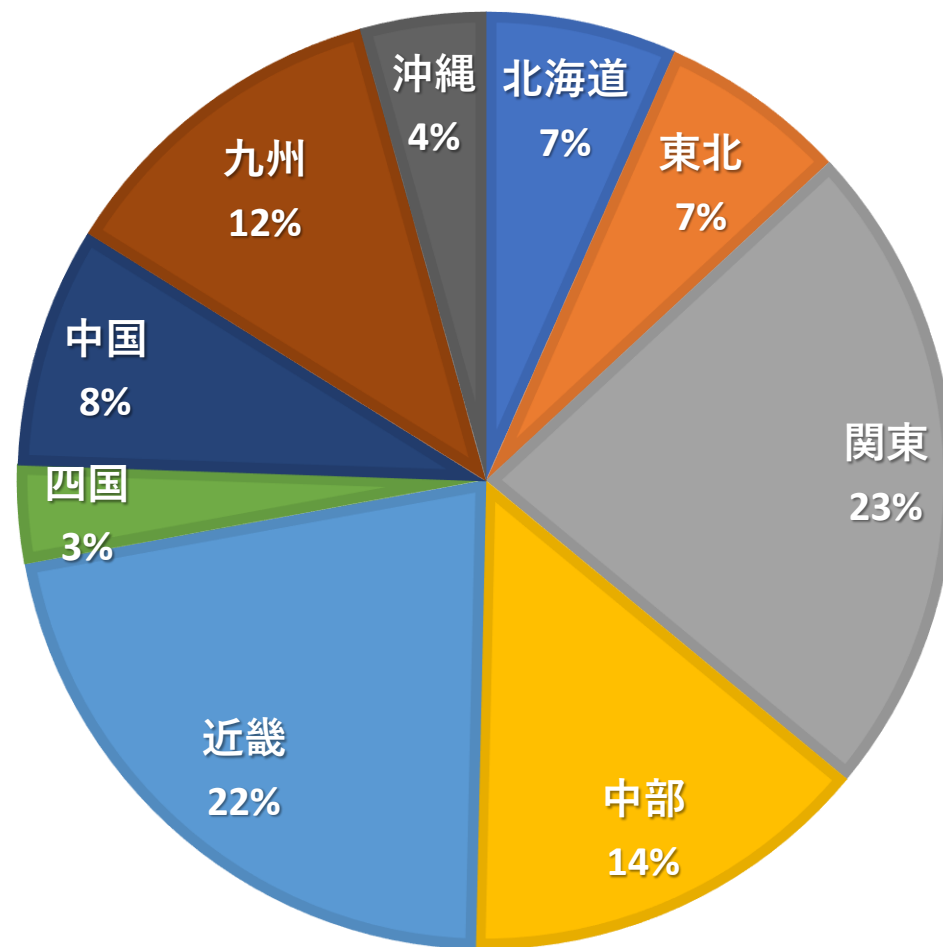

■北海道 ■東北 ■関東 ■中部 ■近畿 ■四国 ■中国 ■九州 ■沖縄