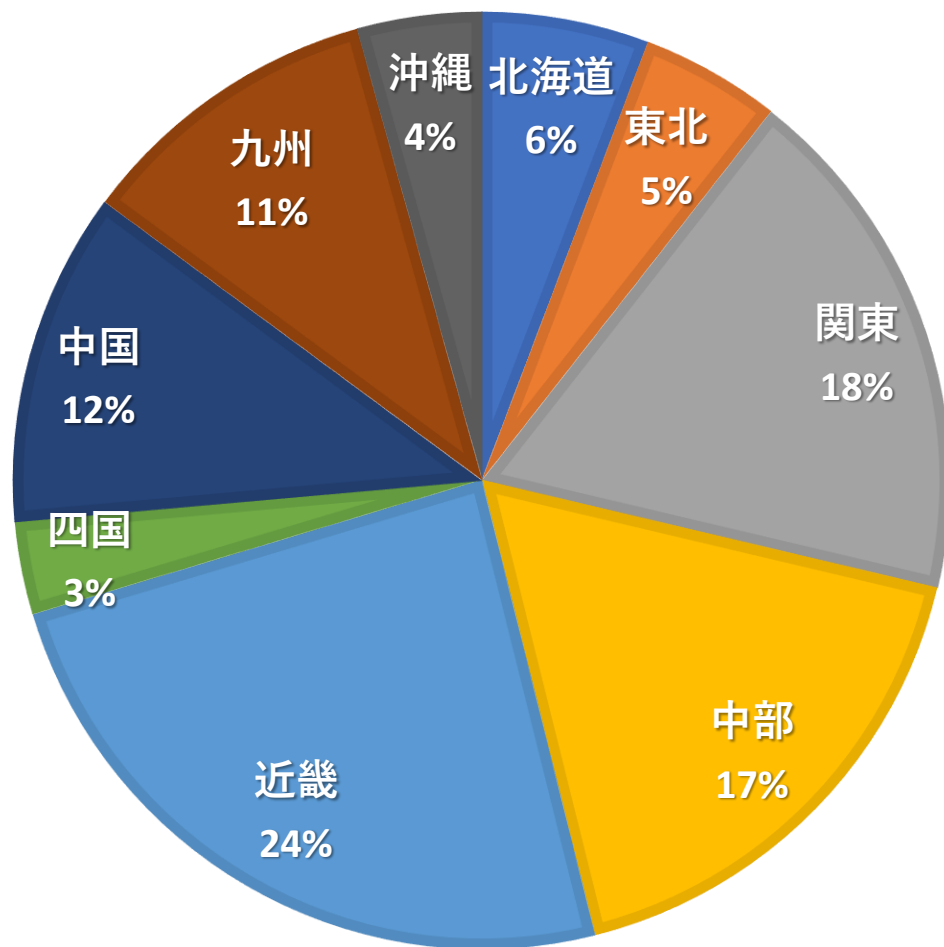

■使用前の保持率を100%とした場合の使用直後と使用5分後の水分保持率
→水道水は、5分後の保持率で使用前と変わらなくなりウルトラファインバブル水は139%を維持している

ウルトラファインバブルの洗浄メカニズム

施工実績

合計 47,834台 746件 (2023年12月現在)

施工実績

件数

■北海道 ■東北 ■関東 ■中部 ■近畿 ■四国 ■中国 ■九州 ■沖縄

部屋数