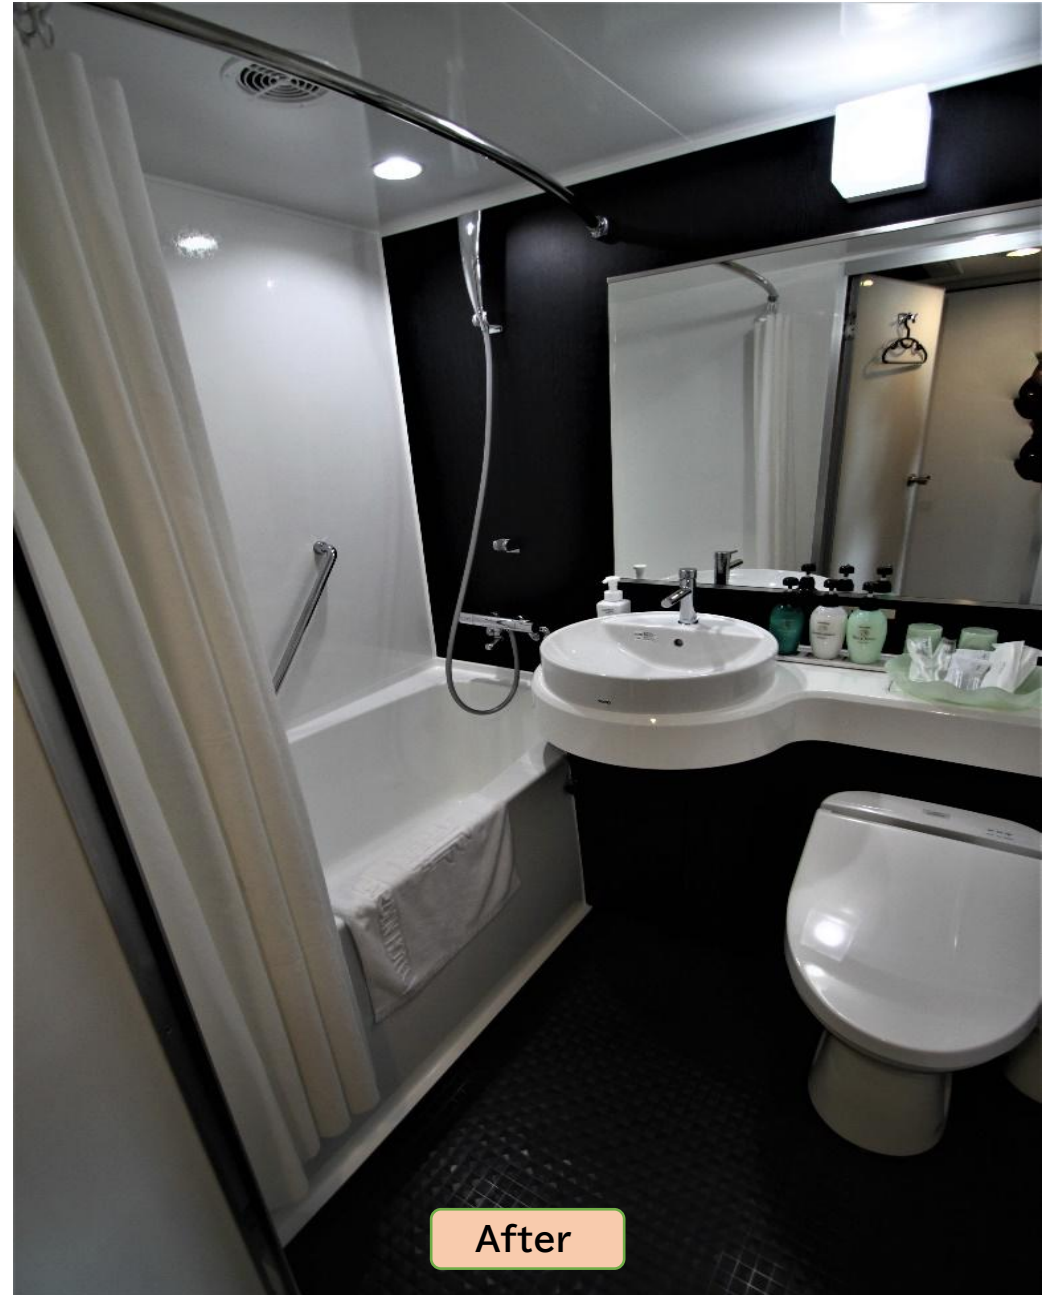

③ノンスリップシート(床) ④壁付サーモスタット混合水栓

⑤R式カーテンバー

⑥台付シングル混合水栓

⑦ベッセル式洗面器

⑧照明

⑨ダウンライト

⑩鏡

⑪紙巻器

⑫温水便座

Before

After

Before

After

Before

After

Before

After

Before

After

Before

After

弊社オリジナル商品

① F R P 製ベッセル式洗面器（丸型）

② F R P 製角型洗面器